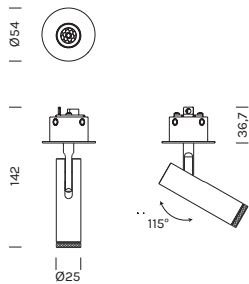

Item	Temperature	°Optic	Ring	Body
4360	M	06	-BO	-BO
Power	W	35	-NO	-NO
Nominal lumen	N		-BV	-BV
CRI			-OR	-OR
Supply			-RR	-RR
			-TI	-TI

Con rosone per incasso, senza driver
With recessed canopy, without driver

Necessita di controcassa CN25
Requires CN25 outercasing