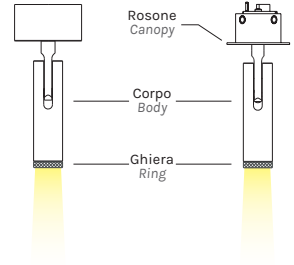

# BEAM MASTER Ø25

- alluminio

- aluminum

**Con rosone, senza driver**  
With canopy, without driver

Item	Temperature	°Optic	Ring	Body
<b>4360</b>	<b>M</b>	<b>06</b>	<b>-BO</b>	<b>-BO</b>
<b>Power</b>	<b>W</b>	<b>35</b>	<b>-NO</b>	<b>-NO</b>
<b>Nominal lumen</b>	<b>N</b>		<b>-BV</b>	<b>-BV</b>
<b>CRI</b>			<b>-OR</b>	<b>-OR</b>
<b>Supply</b>			<b>-RR</b>	<b>-RR</b>
			<b>-TI</b>	<b>-TI</b>

**Con rosone per incasso, senza driver**  
With recessed canopy, without driver

Necessita di controcassa CN25  
Requires CN25 outercasing

Item	Temperature	°Optic	Canopy	Ring	Body
<b>4390</b>	<b>M</b>	<b>06</b>	<b>-NE</b>	<b>-BO</b>	<b>-BO</b>
<b>Power</b>	<b>W</b>	<b>35</b>		<b>-NO</b>	<b>-NO</b>
<b>Nominal lumen</b>	<b>N</b>			<b>-BV</b>	<b>-BV</b>
<b>CRI</b>				<b>-OR</b>	<b>-OR</b>
<b>Supply</b>				<b>-RR</b>	<b>-RR</b>
				<b>-TI</b>	<b>-TI</b>