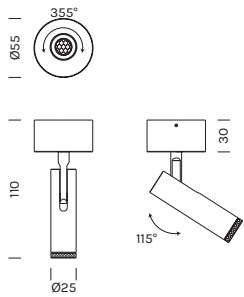

# BEAM MASTER Ø25

- alluminio

- aluminum

**Con rosone, senza driver**  
With canopy, without driver

Item	Temperature	°Optic	Ring	Body
<b>4360</b>	<b>M</b>	<b>06</b>	<b>-BO</b>	<b>-BO</b>
<b>Power</b>	<b>W</b>	<b>35</b>	<b>-NO</b>	<b>-NO</b>
<b>Nominal lumen</b>	<b>N</b>		<b>-BV</b>	<b>-BV</b>
<b>CRI</b>			<b>-OR</b>	<b>-OR</b>
<b>Supply</b>			<b>-RR</b>	<b>-RR</b>
			<b>-TI</b>	<b>-TI</b>

**Con rosone per incasso, senza driver**  
With recessed canopy, without driver

Necessita di controcassa CN25  
Requires CN25 outercasing

Item	Temperature	°Optic	Canopy	Ring	Body
<b>4390</b>	<b>M</b>	<b>06</b>	<b>-NE</b>	<b>-BO</b>	<b>-BO</b>
<b>Power</b>	<b>W</b>	<b>35</b>		<b>-NO</b>	<b>-NO</b>
<b>Nominal lumen</b>	<b>N</b>			<b>-BV</b>	<b>-BV</b>
<b>CRI</b>				<b>-OR</b>	<b>-OR</b>
<b>Supply</b>				<b>-RR</b>	<b>-RR</b>
				<b>-TI</b>	<b>-TI</b>

### Outercasing

Ø66,5

39,6

Item	Finish
<b>CN25</b>	<b>-NA</b> <span style="display: inline-block; width: 15px; height: 15px; background-color: black; vertical-align: middle;"></span>

## Centraline dimmerabili in remoto

Remote dimmable controllers

Item	Power	IP	Dimensions	Dimming
<b>1A0837/24</b>	144W	IP20	132x22x20	PUSH   DALI   1-10V
<b>1A0838/24</b>	288W	IP20	164x38x25	PUSH   DALI   0.1-10V